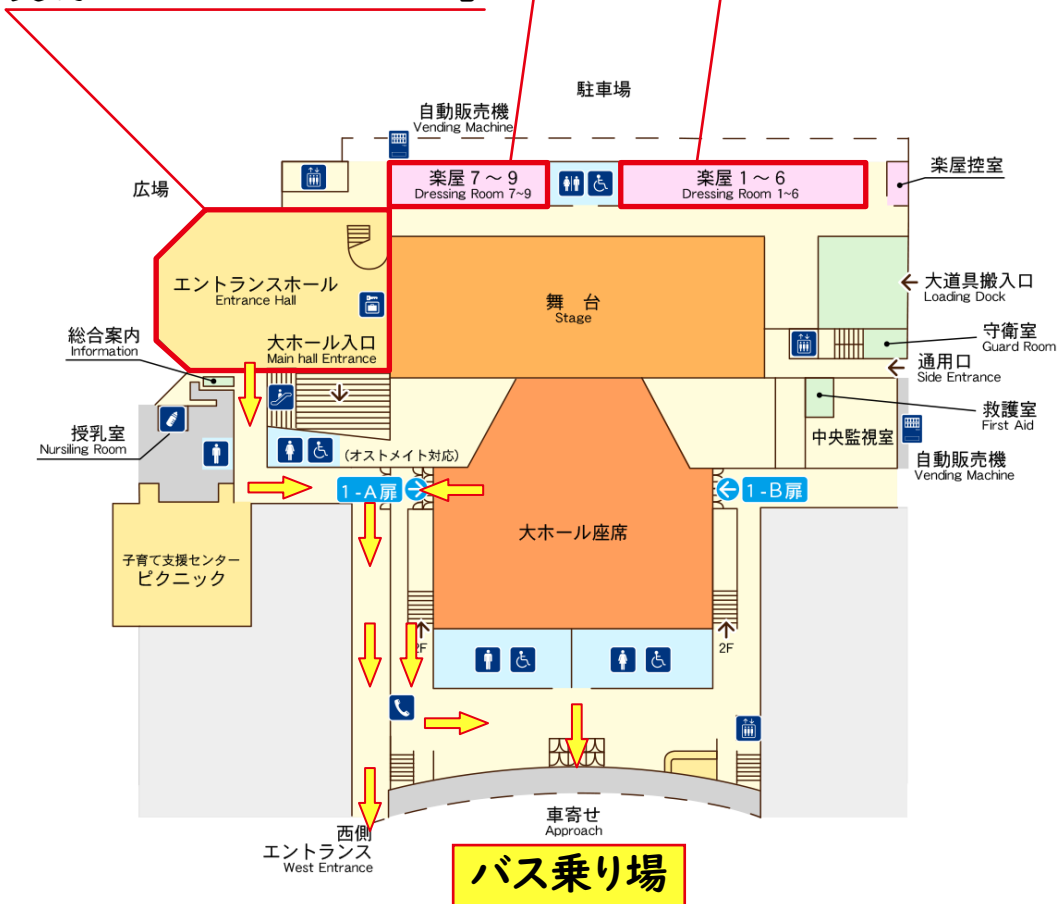

- ④ 合唱祭・昼食・懇親会は別会場となります。

【合唱祭】

「大ホール」

【昼食】

2階「ホワイエ」

【懇親会】

「ホテルニュー長崎 3F 鳳凰閣」
〒850-2257 長崎市大黒町14-5

【受付】

1階「エントランスホール」

【男性用着替え室・荷物置き場】

3階「会議室①～⑤」

【女性用着替え室・荷物置き場】

1階「楽屋①～⑨」

【リハーサル室】

2階「練習室①～③」

受付、合唱祭、女性用着替え室・荷物置き場

女性用着替え室・荷物置き場
「楽屋①～⑨」

受付「エントランスホール」

リハーサル室、昼食会場

リハーサル室
「練習室①～③」

昼食会場 兼 昼食配布所
「ホワイエ」

男性用着替え室・荷物置き場

男性用着替え室・荷物置き場
「会議室①～⑤」

- | | |
|-------|---------------------|
| 11:00 | 開会式 |
| 11:30 | コーラスタイム |
| 16:30 | 演奏終了 |
| 16:35 | 全体講評 |
| 16:45 | 次年度開催地発表 |
| 17:00 | 閉会の言葉 |
| 17:15 | 懇親会 会場(ホテルニュー長崎)へ移動 |
| 18:00 | 代表者会議 |
| 18:30 | 懇親会開始 |

会場: ホテルニュー長崎 3F 鳳凰閣

〒850-0057 長崎市大黒町14-5

メニュー表
記載予定

アレルギーをお持ちの方はご注意ください