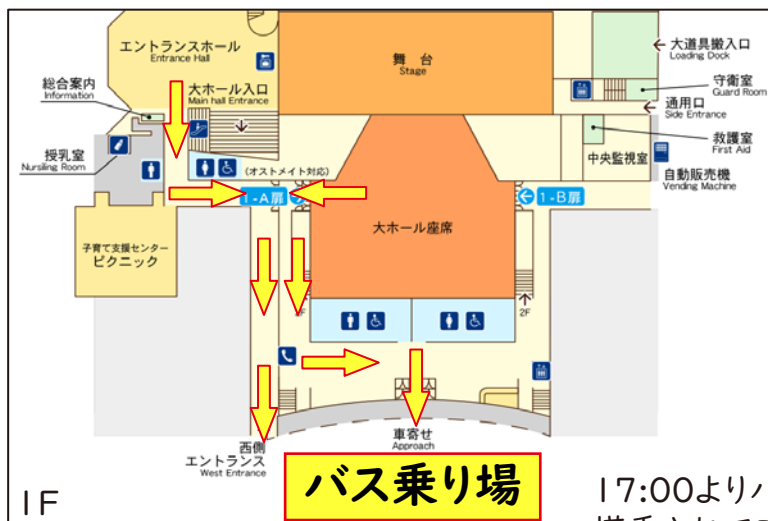

- ④ 合唱祭・昼食・懇親会は別会場となります。

【合唱祭】

「大ホール」

【昼食】

2階「ホワイエ」

【懇親会】

「ホテルニュー長崎 3F 鳳凰閣」
〒850-2257 長崎市大黒町14-5

【受付】

1階「エントランスホール」

【男性用着替え室・荷物置き場】

3階「会議室①～⑤」

【女性用着替え室・荷物置き場】

1階「楽屋①～⑨」

【リハーサル室】

2階「練習室①～③」

受付、合唱祭、女性用着替え室・荷物置き場

女性用着替え室・荷物置き場
「楽屋①～⑨」

受付「エントランスホール」

リハーサル室、昼食会場

リハーサル室
「練習室①～③」

昼食会場 兼 昼食配布所
「ホワイエ」

男性用着替え室・荷物置き場

男性用着替え室・荷物置き場
「会議室①～⑤」

- | | |
|-------|---------------------|
| 11:00 | 開会式 |
| 11:30 | コーラスタイム |
| 16:30 | 演奏終了 |
| 16:35 | 全体講評 |
| 16:45 | 次年度開催地発表 |
| 17:00 | 閉会の言葉 |
| 17:15 | 懇親会 会場(ホテルニュー長崎)へ移動 |
| 18:00 | 代表者会議 |
| 18:30 | 懇親会開始 |

日ごろの練習の成果を発表していただき、
ご遠方から当日お越しいただく方もございますが、
出来る限り、他のクラブの演奏もお聴きいただき、
合唱祭を大いに楽しみましょう。

合唱中の会場内外への出入りは極力お控えいただきます様
ご協力をお願い致します。

- ① 昼食会場は2階「ホワイエ」となっています。
- ② ホワイエにて、お弁当とお茶をご用意します。
各自でお取りいただきますようお願い申し上げます。
- ③ 昼食は、お申込みいただいた方のみとなります。
- ④ 当日のお申し込みはご容赦いただきたく
お願い申し上げます。
- ⑤ 昼食がお済になられましたら、指定場所（ゴミ箱）まで
お持ちいただきたくお願い申し上げます。
- ⑥ 衛生上、お弁当のお持ち帰りはお控えください。