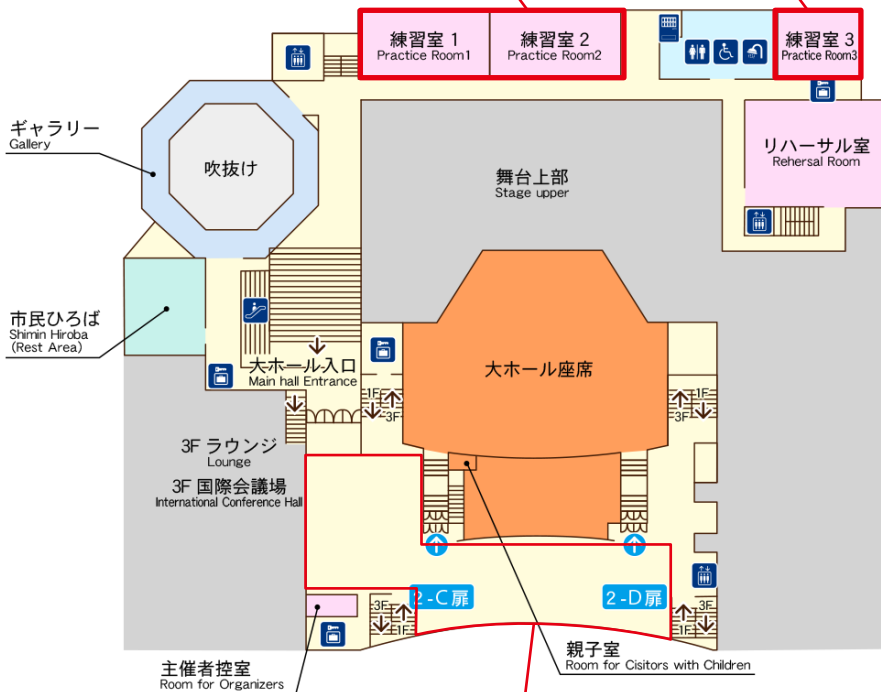

- ④ 合唱祭・昼食・懇親会は別会場となります。

【合唱祭】

「大ホール」

【昼食】

2階「ホワイエ」

【懇親会】

「ホテルニュー長崎 3F 鳳凰閣」
〒850-2257 長崎市大黒町14-5

【受付】

1階「エントランスホール」

【男性用着替え室・荷物置き場】

3階「会議室①～⑤」

【女性用着替え室・荷物置き場】

1階「楽屋①～⑨」

【リハーサル室】

2階「練習室①～③」

受付、合唱祭、女性用着替え室・荷物置き場

女性用着替え室・荷物置き場
「楽屋①～⑨」

受付「エントランスホール」

リハーサル室、昼食会場

リハーサル室
「練習室①～③」

昼食会場 兼 昼食配布所
「ホワイエ」

男性用着替え室・荷物置き場

男性用着替え室・荷物置き場
「会議室①～⑤」

- | | |
|-------|---------------------|
| 11:00 | 開会式 |
| 11:30 | コーラスタイム |
| 16:30 | 演奏終了 |
| 16:35 | 全体講評 |
| 16:45 | 次年度開催地発表 |
| 17:00 | 閉会の言葉 |
| 17:15 | 懇親会 会場(ホテルニュー長崎)へ移動 |
| 18:00 | 代表者会議 |
| 18:30 | 懇親会開始 |

会場: ホテルニュー長崎 3F 鳳凰閣

〒850-0057 長崎市大黒町14-5

メニュー表
記載予定

アレルギーをお持ちの方はご注意ください